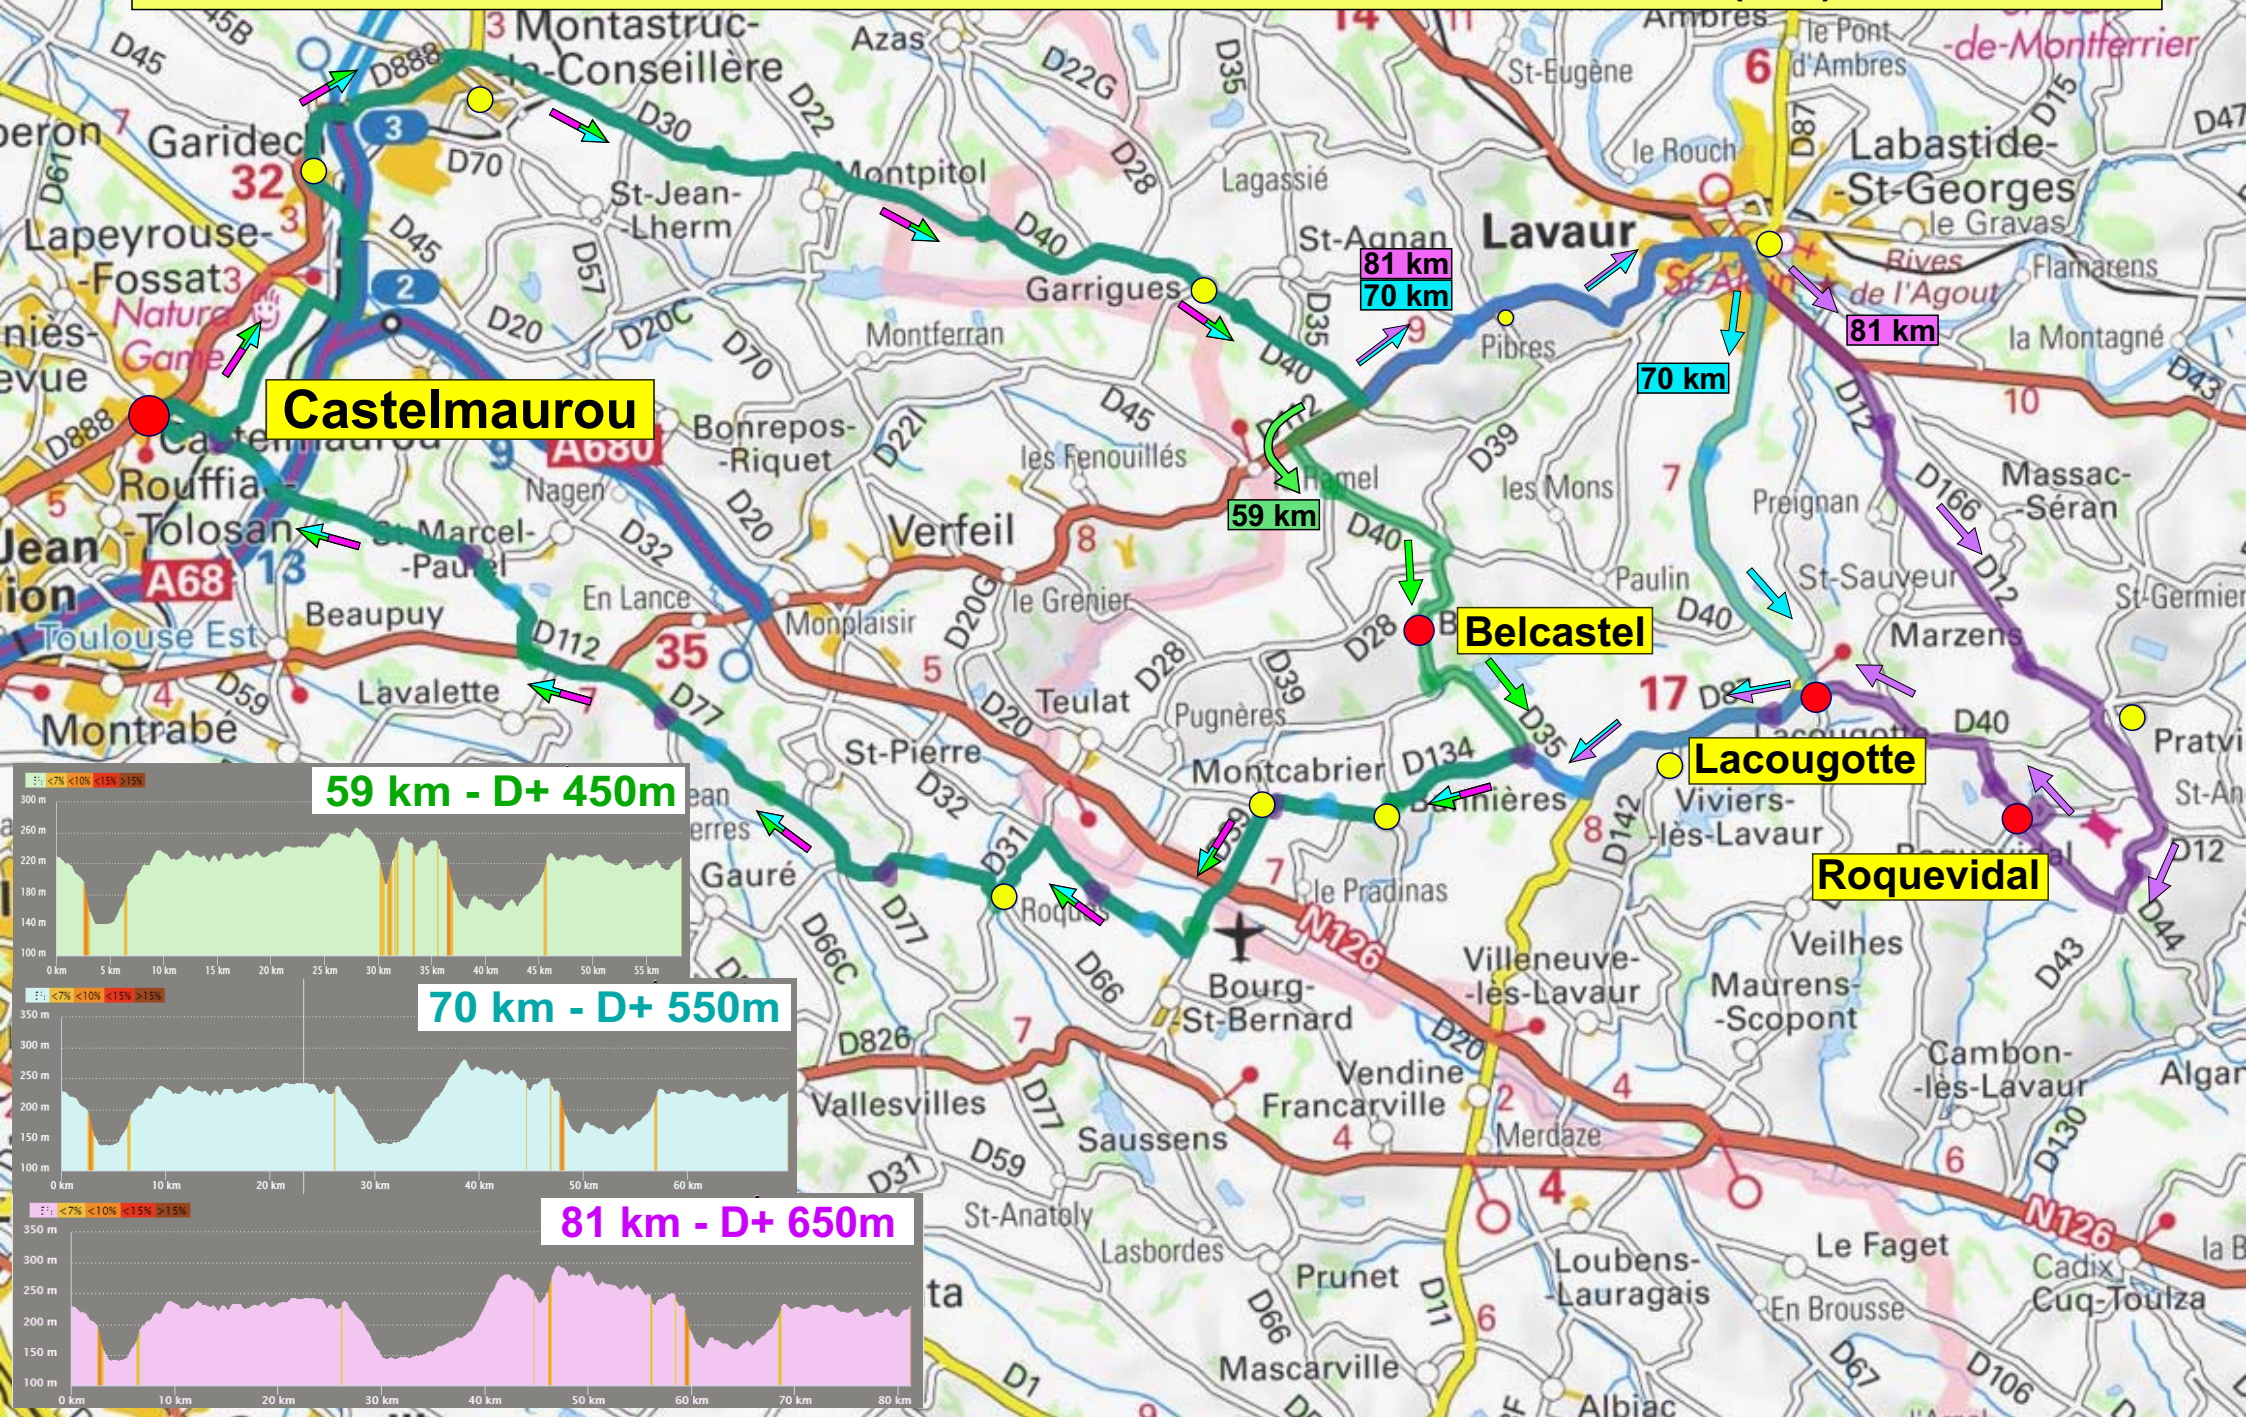

# Circuits de ROQUEVIDAL - LACOUGOTTE & BELCASTEL - VA

Distances 81 - 70 & 59 km - Dénivelés +: 650 & 550 et 450 m (env)

**Castelmaurou**

**Belcastel**

**Lacougotte**

**Roquevidal**

59 km - D+ 450m

70 km - D+ 550m

81 km - D+ 650m